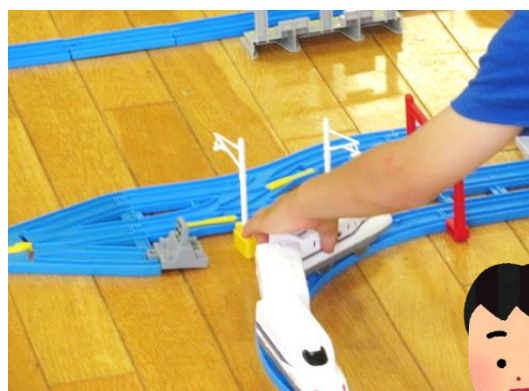

# プラレールであそぼう

色々な形のレールを組み合わせて、自分で作ったコースを電車ではらせてみよう！

2月15日(土)

【時間】 10時30分～11時30分

【会場】 小ホール

【対象・定員】 どなたでも・10組

【参加料】 無料

【申込み】 1月5日(日)9時～窓口

10時～電話受付

※個人のプラレールの持ち込みはご遠慮ください。