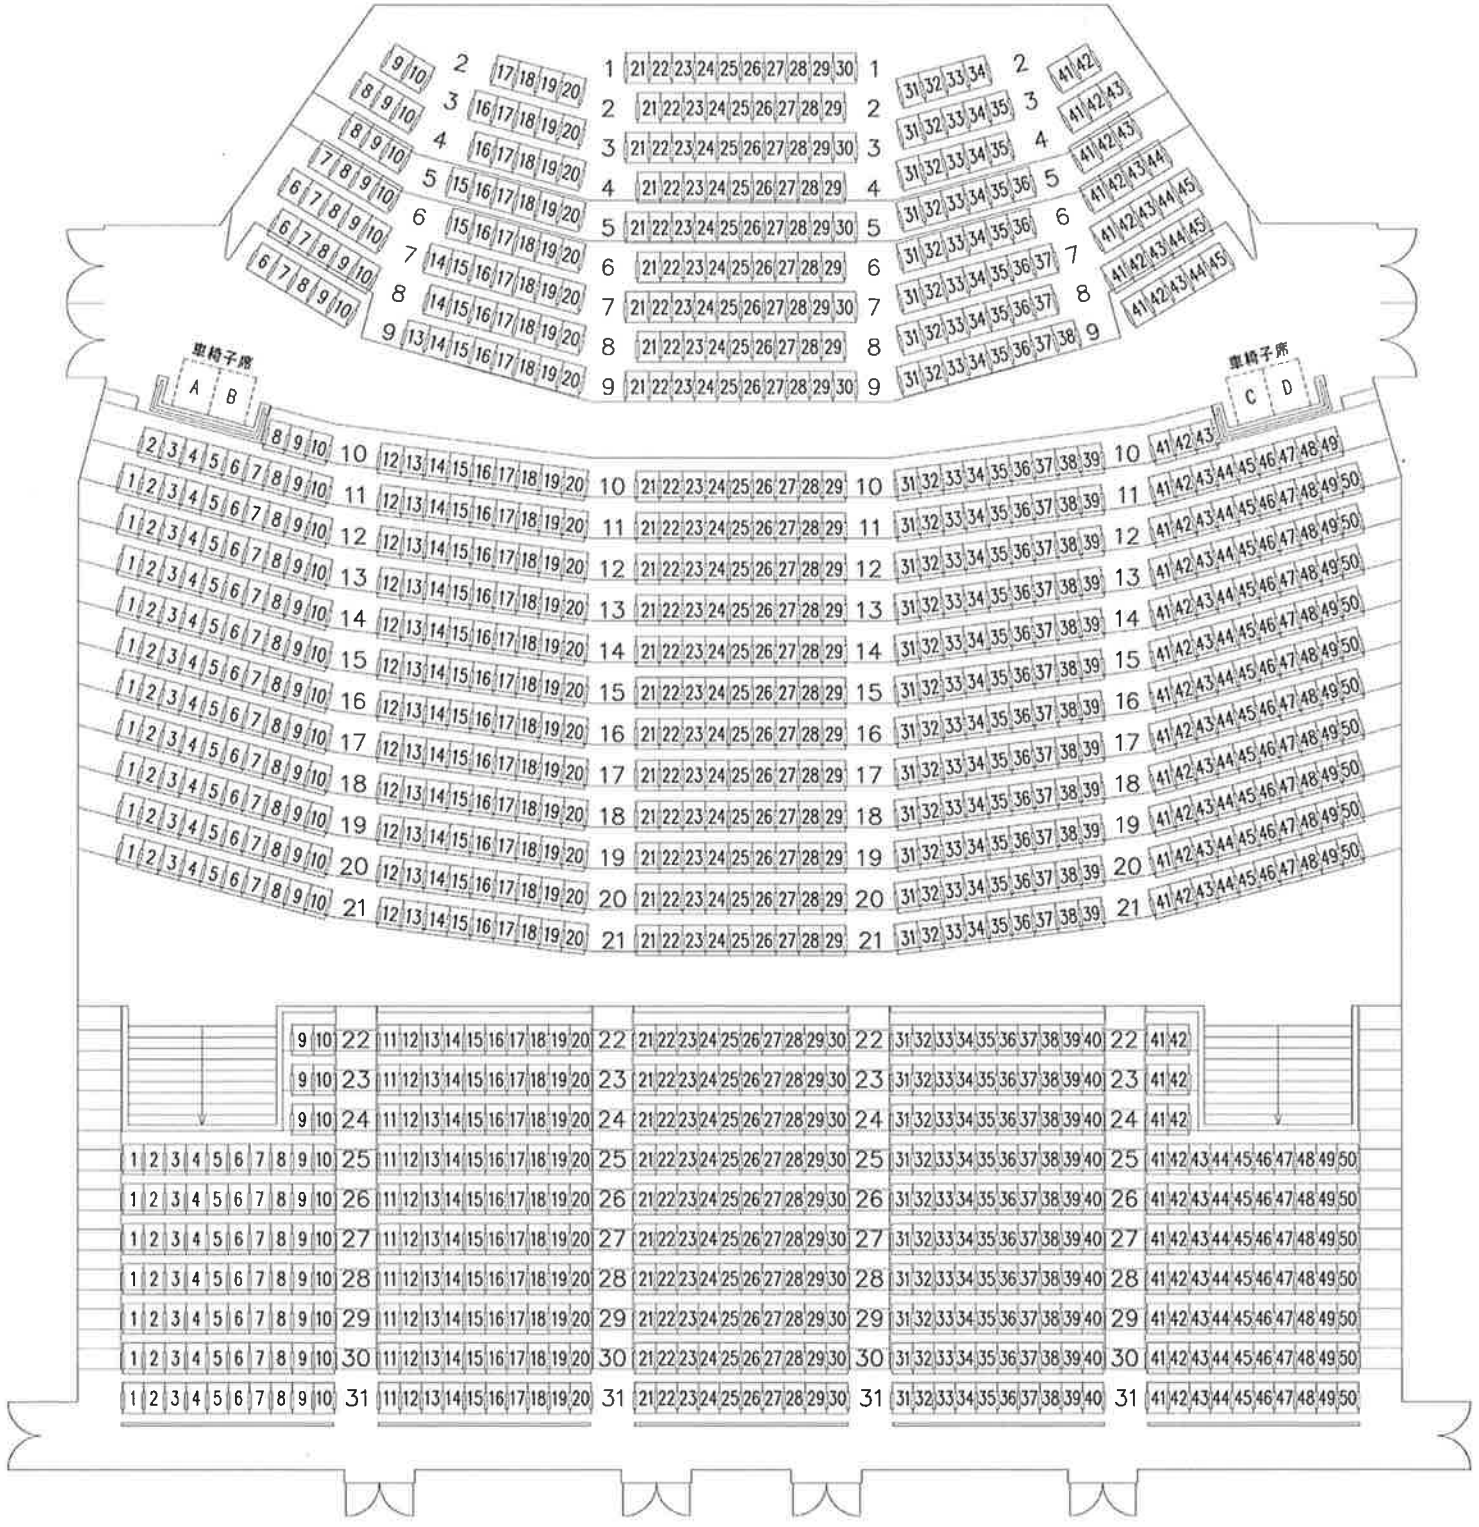

パロー文化ホール (多治見市文化会館) 大ホール 座席表

総座席数1236席 車いす席10席 (うち4席は固定ブース) 親子席10席

舞台

パロー文化ホール (多治見市文化会館) 小ホール 座席表

総座席数359席 車いす席6席 親子席8席

舞台