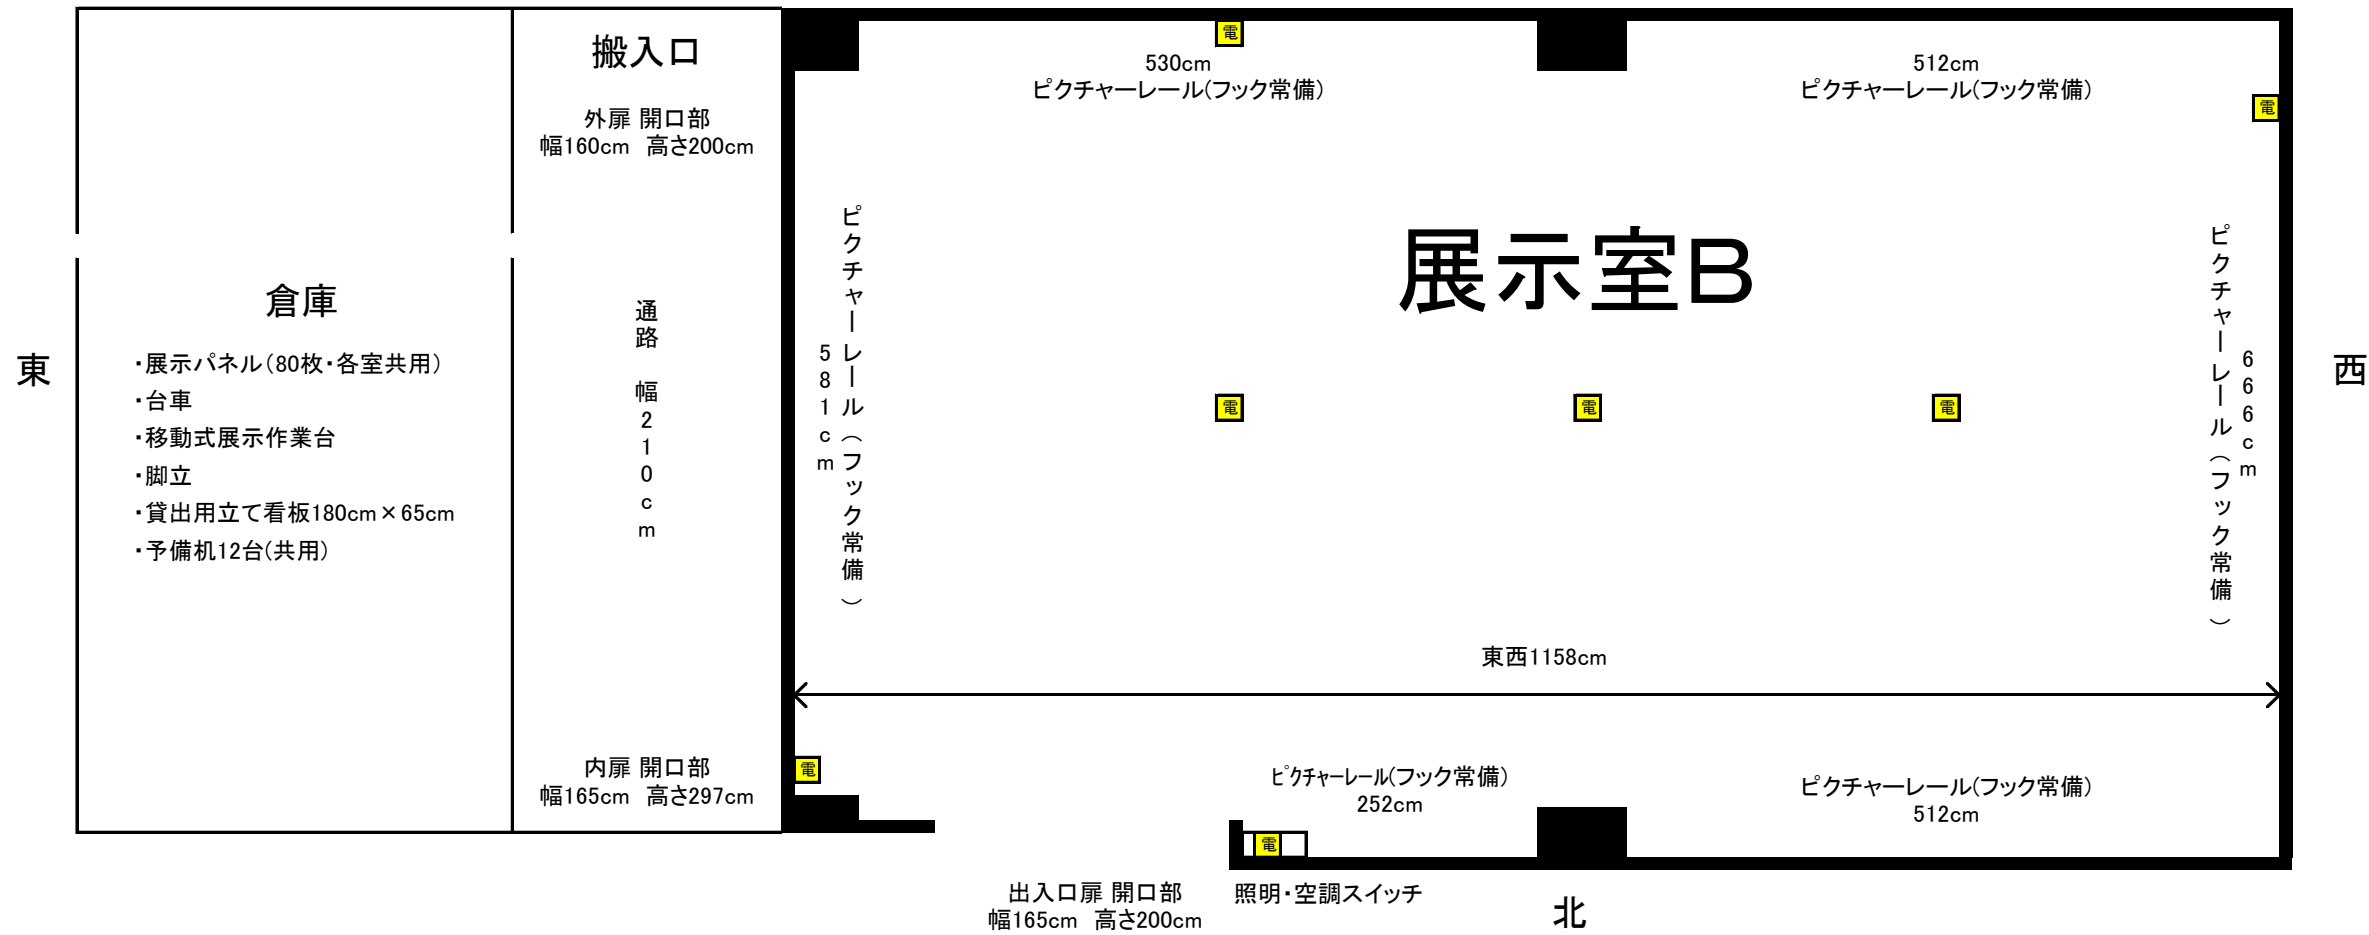

第2駐車場

南

面積82.0㎡(室内の面積77.1㎡)  
天井の高さ300cm

**【専用備品】 使用料:無料**  
 ・机5台(180×60cm、キャスター付き、天板の折りたたみ可)  
 ※机が不足する場合は倉庫にある予備机をご利用ください。(展示室Aと共用12台)  
 ・椅子25脚  
 ・作品吊下げワイヤー50本  
 (ワイヤーは事務所にて貸出し・フックはピクチャーレールに常備)  
 ・ホワイトボード1台(縦90×横120cm)  
 ※木製自立式パネル(180×120cm)は他室と共用で80枚あります。  
 ※備品の設置・片付けは、利用者ご自身でお願いします。

展示室A ⇒