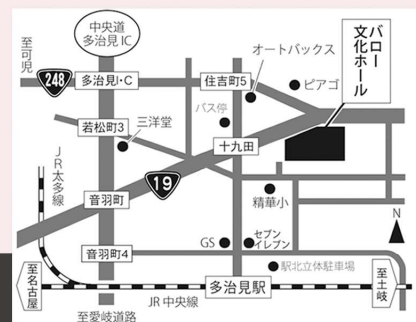

お問合せ

バロー文化ホール (多治見市文化会館) TEL0572-23-2600

〒507-0039 多治見市十九田町2-8

●9:00～21:30 火曜休館・祝日を除く